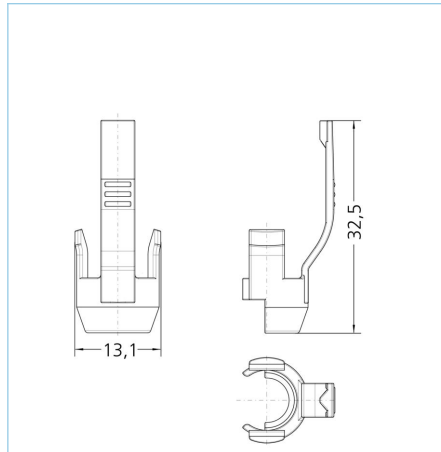

Unlocking clip, RJ45, white, QTY 10

Product data

Item description	Entriegelungsclip RJ45, WH, VE=10Stck
Item-No.	8071938
Customs tariff-No.	39269097
Packaging unit	10
Step-File	Entriegelungsclip_RJ45.stp
EAN	4047106158606