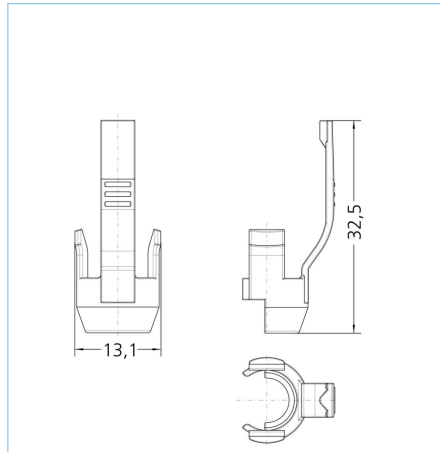

### Product data

Item description	Entriegelungsclip RJ45, GY, VE=10Stck
Item-No.	8071946
Customs tariff-No.	39269097
Packaging unit	10
Step-File	Entriegelungsclip_RJ45.stp
EAN	4047106158682