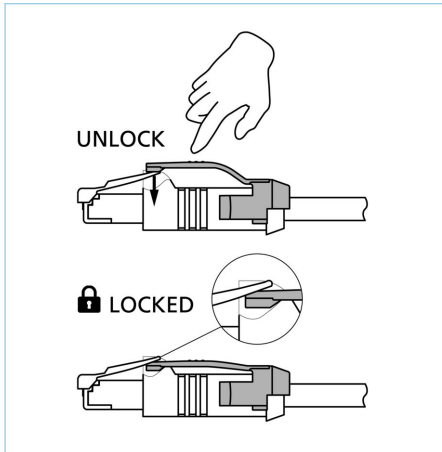

### Product data

Item description	Entriegelungsclip RJ45, GY, VE=10Stck
Item-No.	8071946
Customs tariff-No.	39269097
Packaging unit	10
Step-File	Entriegelungsclip_RJ45.stp
EAN	4047106158682