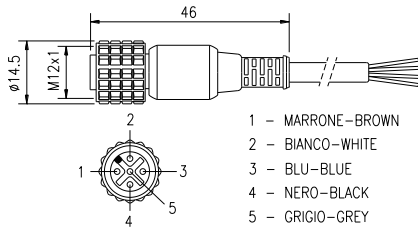

DIMENSIONI – COLLEGAMENTI / DIMENSIONS – ELECTRICAL CONNECTIONS

CD5 – CD10 – CD15 – CD20 – CD25 – CD40 – CD50