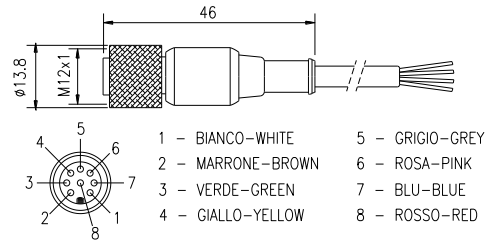

C8D5 – C8D10 – C8D15 – C8D20 – C8D25 – C8D40 – C8D50