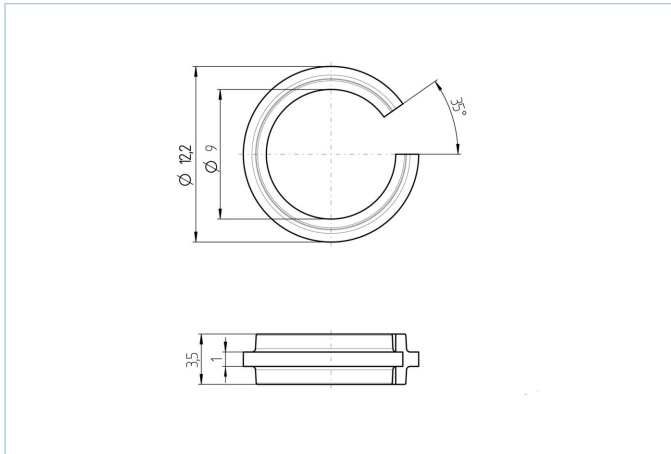

Marking rings, Ø9mm, blue, QTY 100

Product data

Item description	Kennzeichnungsringe VPE 100 Stck, BU
Item-No.	8063525
Customs tariff-No.	39269097
Packaging unit	100
Step-File	Kennzeichnungsring.stp
EAN	4047106158460