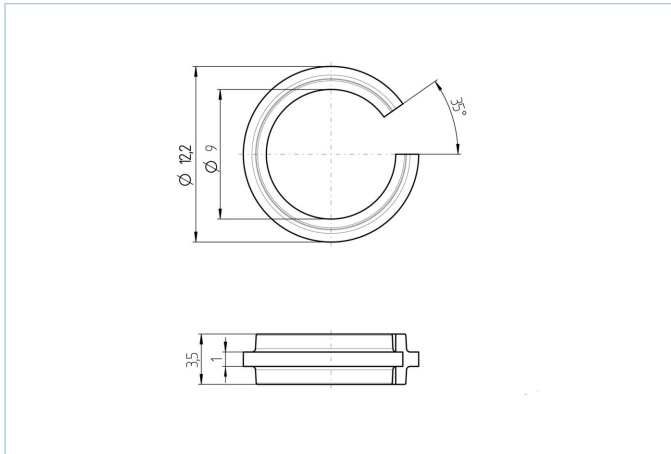

## Kennzeichnungsringe, Ø9mm, schwarz, VPE 100

### Produktinformationen

Artikelbezeichnung	Kennzeichnungsringe VPE 100 Stck, BK
Artikel-Nr.	8063528
Zolltarif-Nr.	39269097
Verpackungseinheit	100
Step-Datei	Kennzeichnungsring.stp
EAN	4047106158491