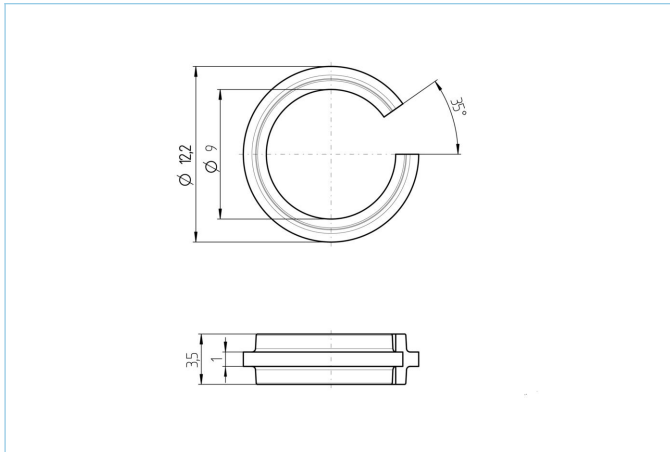

## Kennzeichnungsringe, Ø9mm, grau, VPE 100

### Produktinformationen

Artikelbezeichnung	Kennzeichnungsringe VPE 100 Stck, GY
Artikel-Nr.	8063531
Zolltarif-Nr.	39269097
Verpackungseinheit	100
Step-Datei	Kennzeichnungsring.stp
EAN	4047106158521